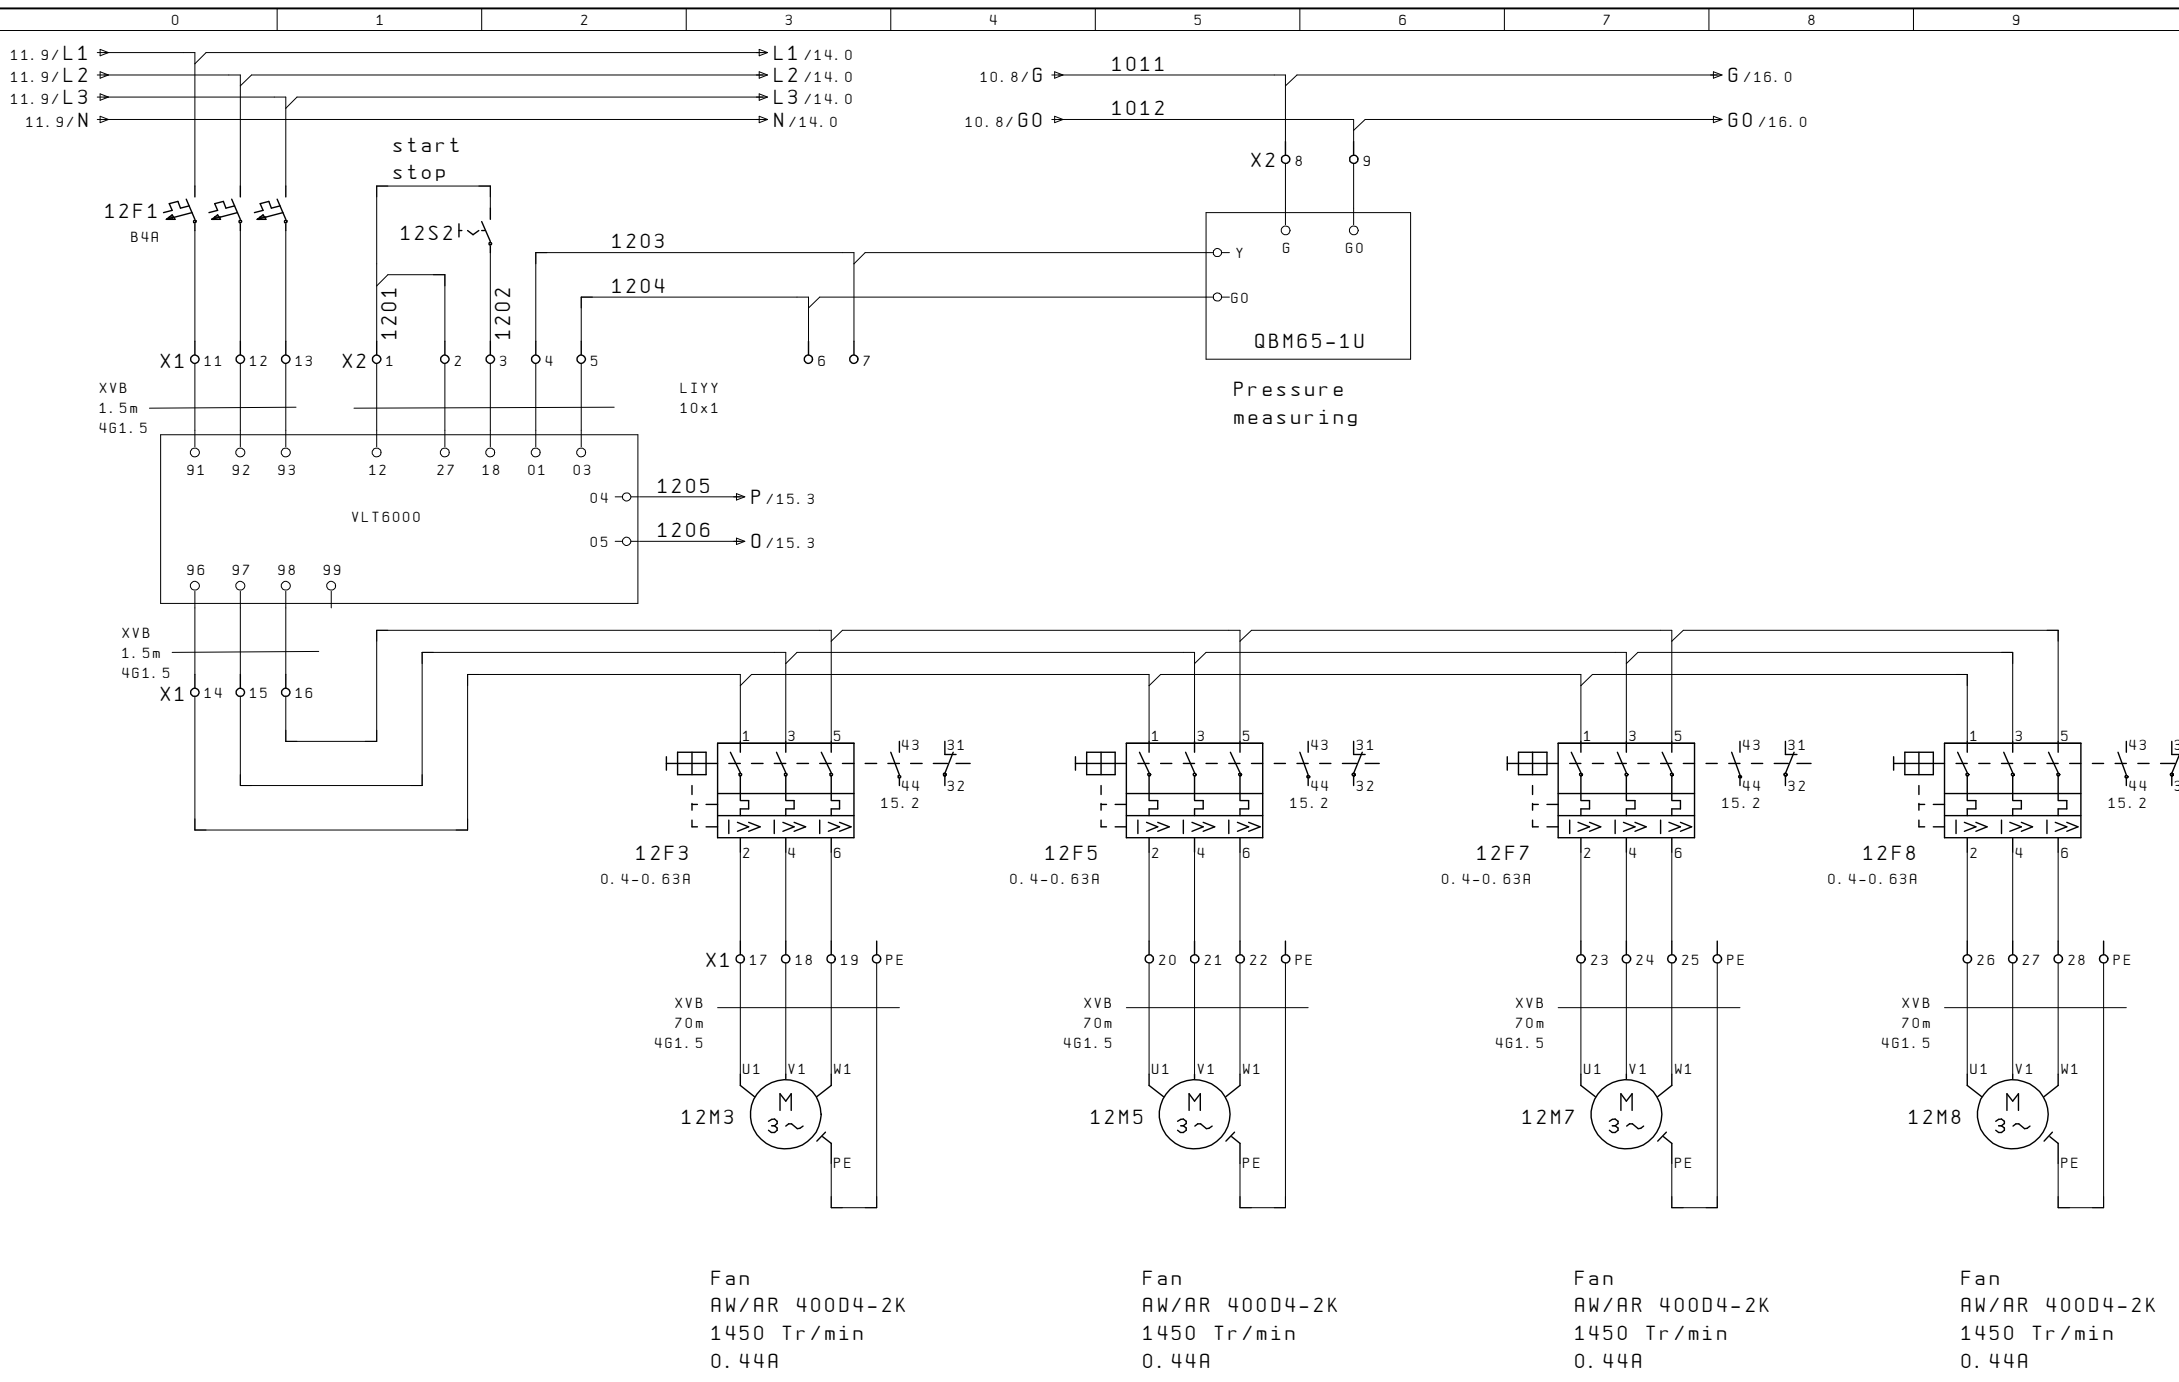

Datum				KLANT: Belgacom		Fans		RS08061		=	
Eng. LUC				CONTACT: Cantaert Paul		KVT				+	
Gez. 16. Jun. 2008										B1. 12	
Wijz. Datum Naam Norm										16 Bl.