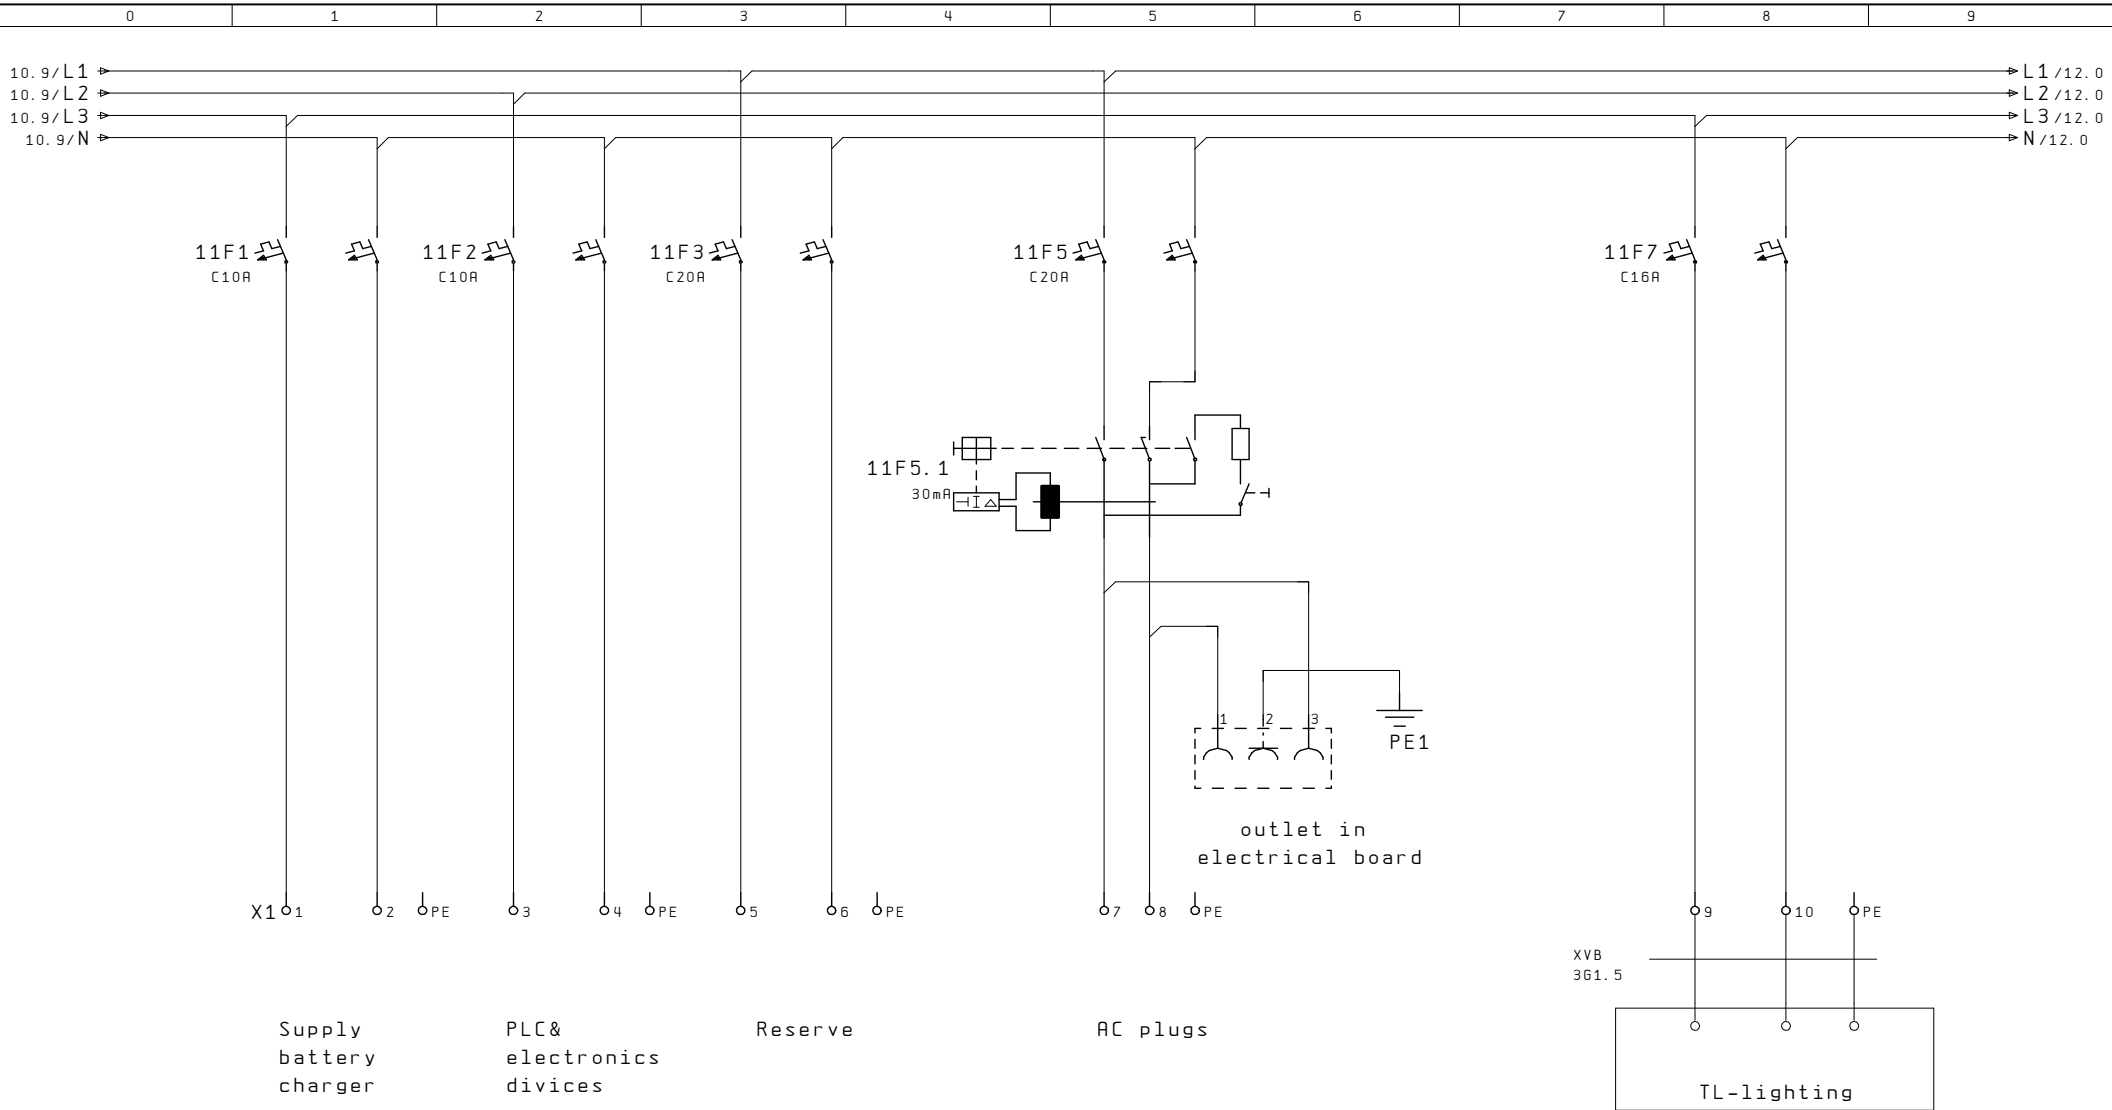

Colors Wiring

L1 L2 L3	Black
N	Light Blue
PE	Yellow / Green
230 VAC STUURKRINGEN	Black
230 VAC NA TRANSFO	Red
24 V STUURKRINGEN	Darck Blue
12 V STUURKRINGEN	Darck Blue
POTENTIALVRIJE KONTAKTEN	Orange
MEETLEIDINGEN	White

Dimensions off the wiring

6A	0.75mm ²
10A	1.5mm ²
20A	2.5mm ²
25A	4mm ²
40A	6mm ²
50A	10mm ²
63A	16mm ²
80A	25mm ²
100A	35mm ²

L1 /11.0
 L2 /11.0
 L3 /11.0
 N /11.0

Datum				KLANT: Belgacom		Power		RS08061		=	
Eng. LUC				CONTACT: Cantaert Paul		KVT				+	
Gez. 16. Jun. 2008										B1. 10	
Wijz.	Datum	Naam	Norm							16 B1.	