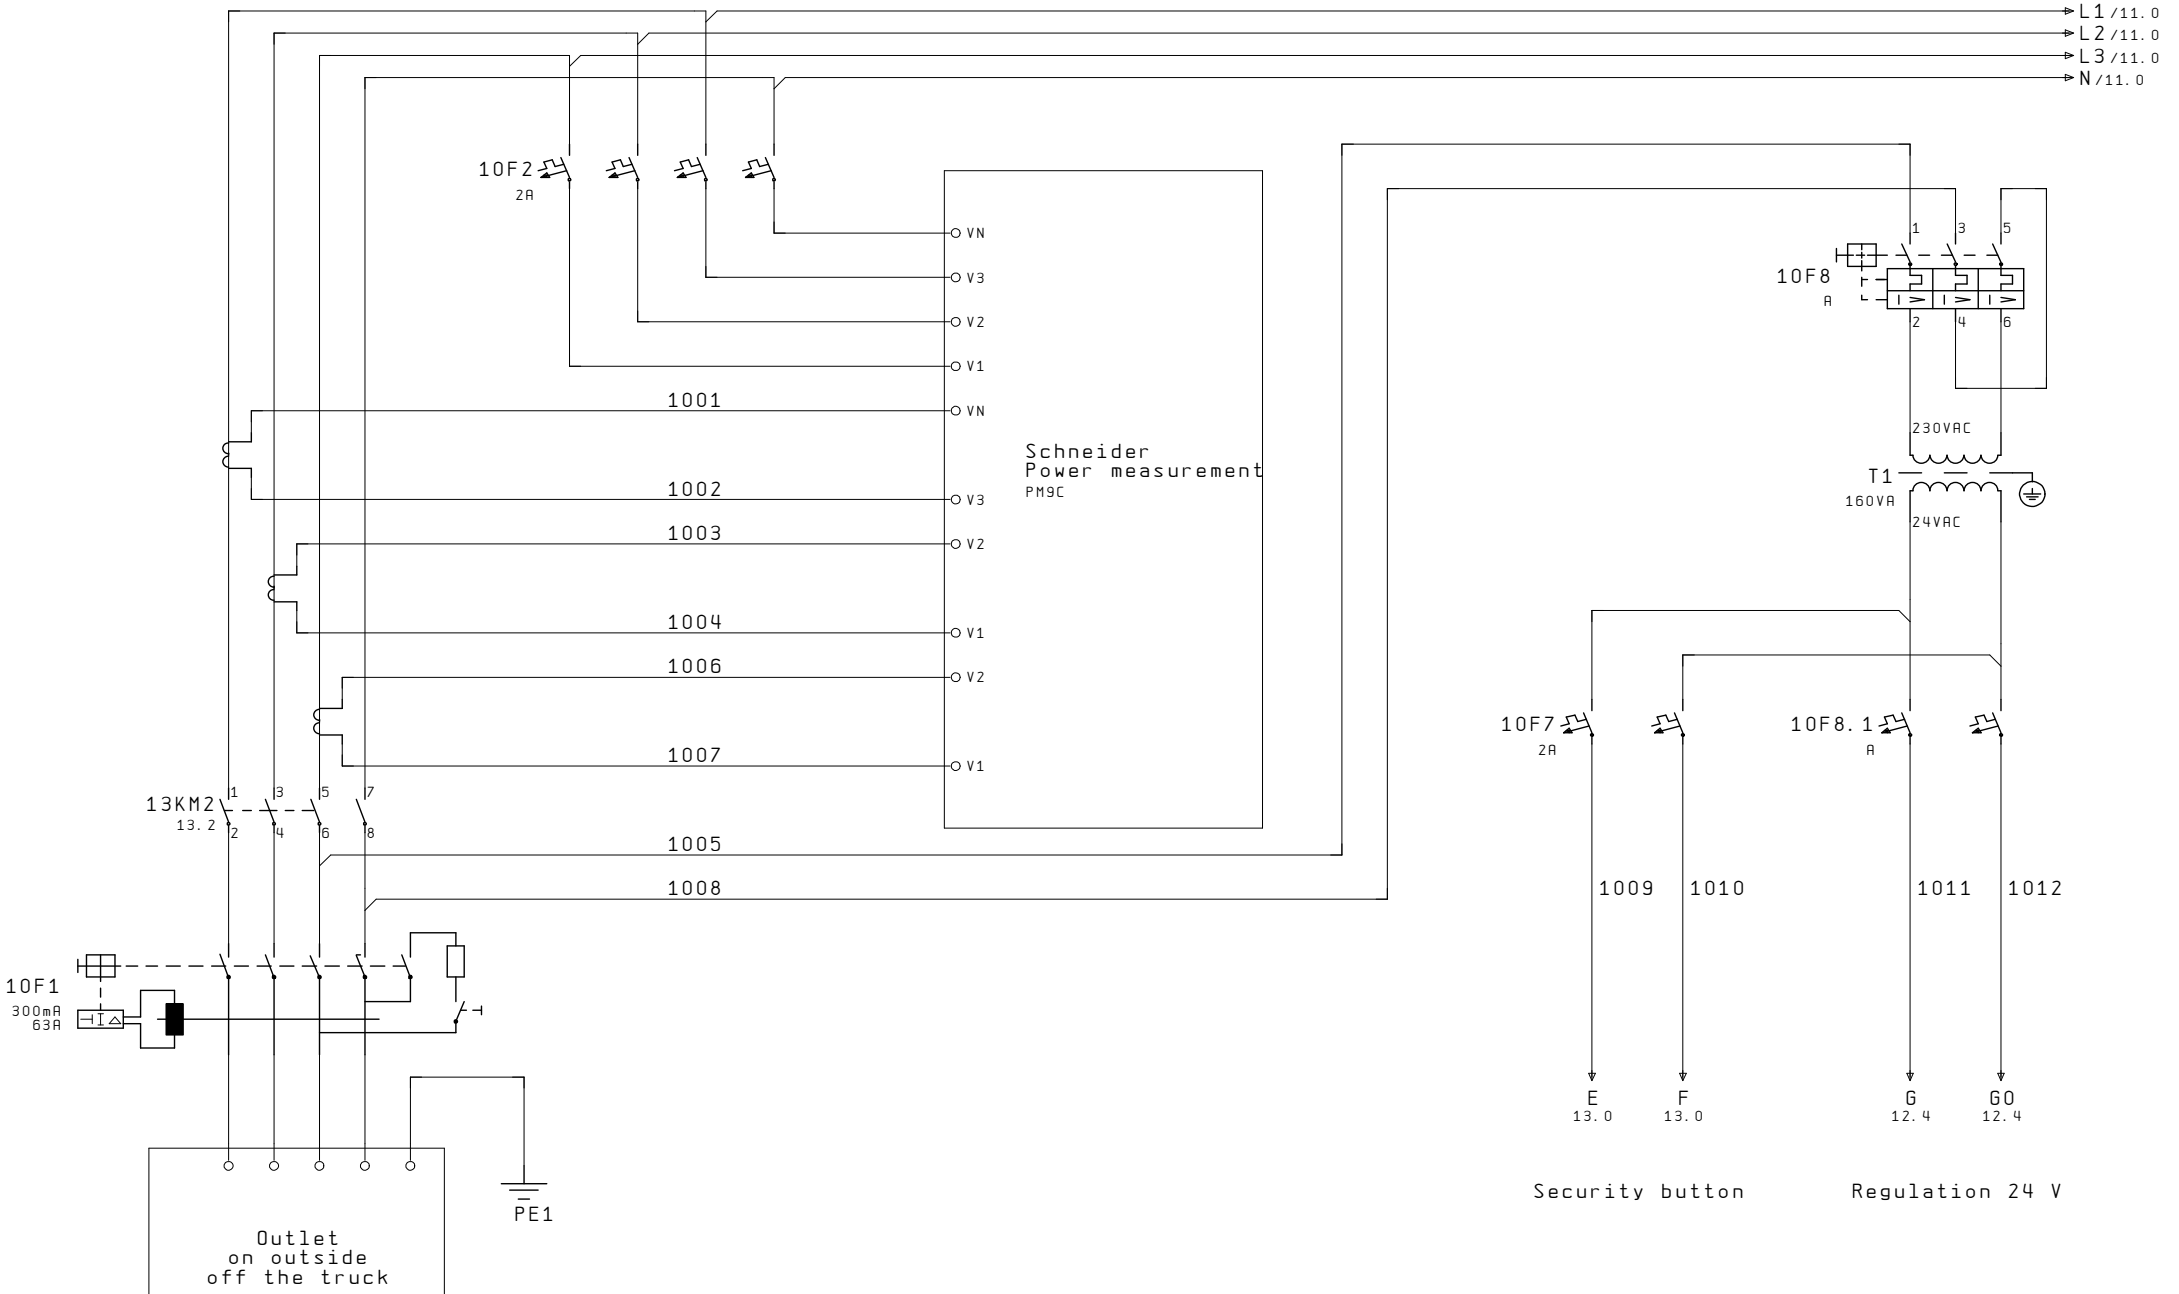

Colors Wiring

L1 L2 L3	Black
N	Light Blue
PE	Yellow / Green
230 VAC STUURKRINGEN	Black
230 VAC NA TRANSFO	Red
24 V STUURKRINGEN	Darck Blue
12 V STUURKRINGEN	Darck Blue
POTENTIALVRIJE KONTAKTEN	Orange
MEETLEIDINGEN	White

Dimensions off the wiring

6A	0.75mm ²
10A	1.5mm ²
20A	2.5mm ²
25A	4mm ²
40A	6mm ²
50A	10mm ²
63A	16mm ²
80A	25mm ²
100A	35mm ²

L1 /11.0
 L2 /11.0
 L3 /11.0
 N /11.0

Datum				KLANT: Belgacom		Power		RS08061		=	
Eng. LUC				CONTACT: Cantaert Paul		KVT				+	
Gez. 16. Jun. 2008										B1. 10	
Wijz.	Datum	Naam	Norm							16 B1.	

				KLANT: Belgacom		Power		RS08061			
				CONTACT: Cantaert Paul							
Datum				Eng. LUC							
Gez. 16. Jun. 2008											
Wijz.	Datum	Naam	Norm							B1.	11
										16 B1.	

Datum				KLANT: Belgacom		Fans		RS08061		=	
Eng. LUC				CONTACT: Cantaert Paul		KVT				+	
Gez. 16. Jun. 2008										B1. 12	
Wijz. Datum Naam Norm										16 Bl.	