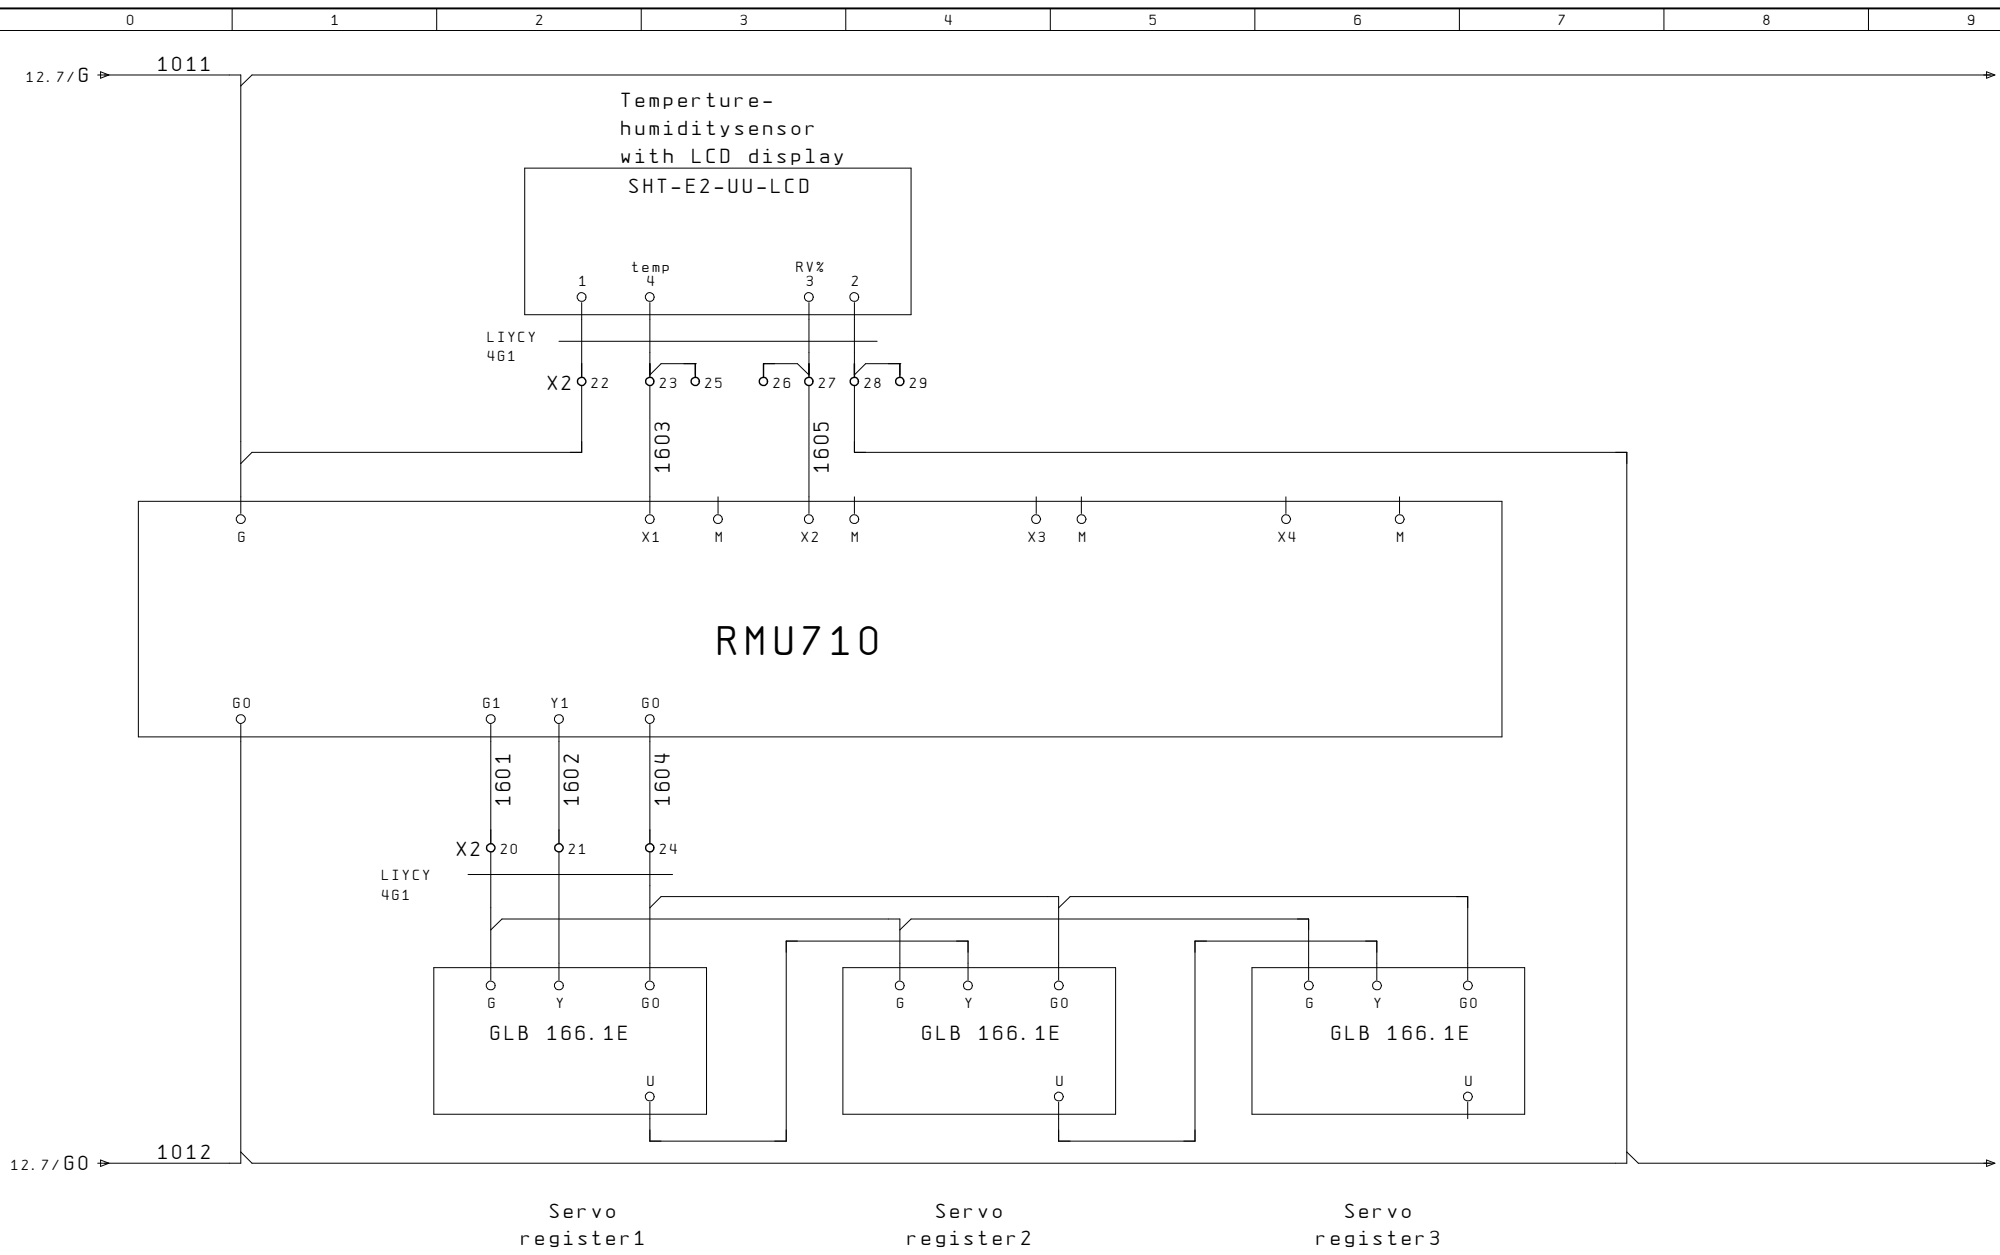

Datum	KLANT: Belgacom	Regulation temperature Relative Humidity		RS08061	=		
			Eng. LUC	CONTACT: Canttaert Paul						B1. 16
			Gez. 16. Jun. 2008						16 B1.	
Wijz.	Datum	Naam	Norm