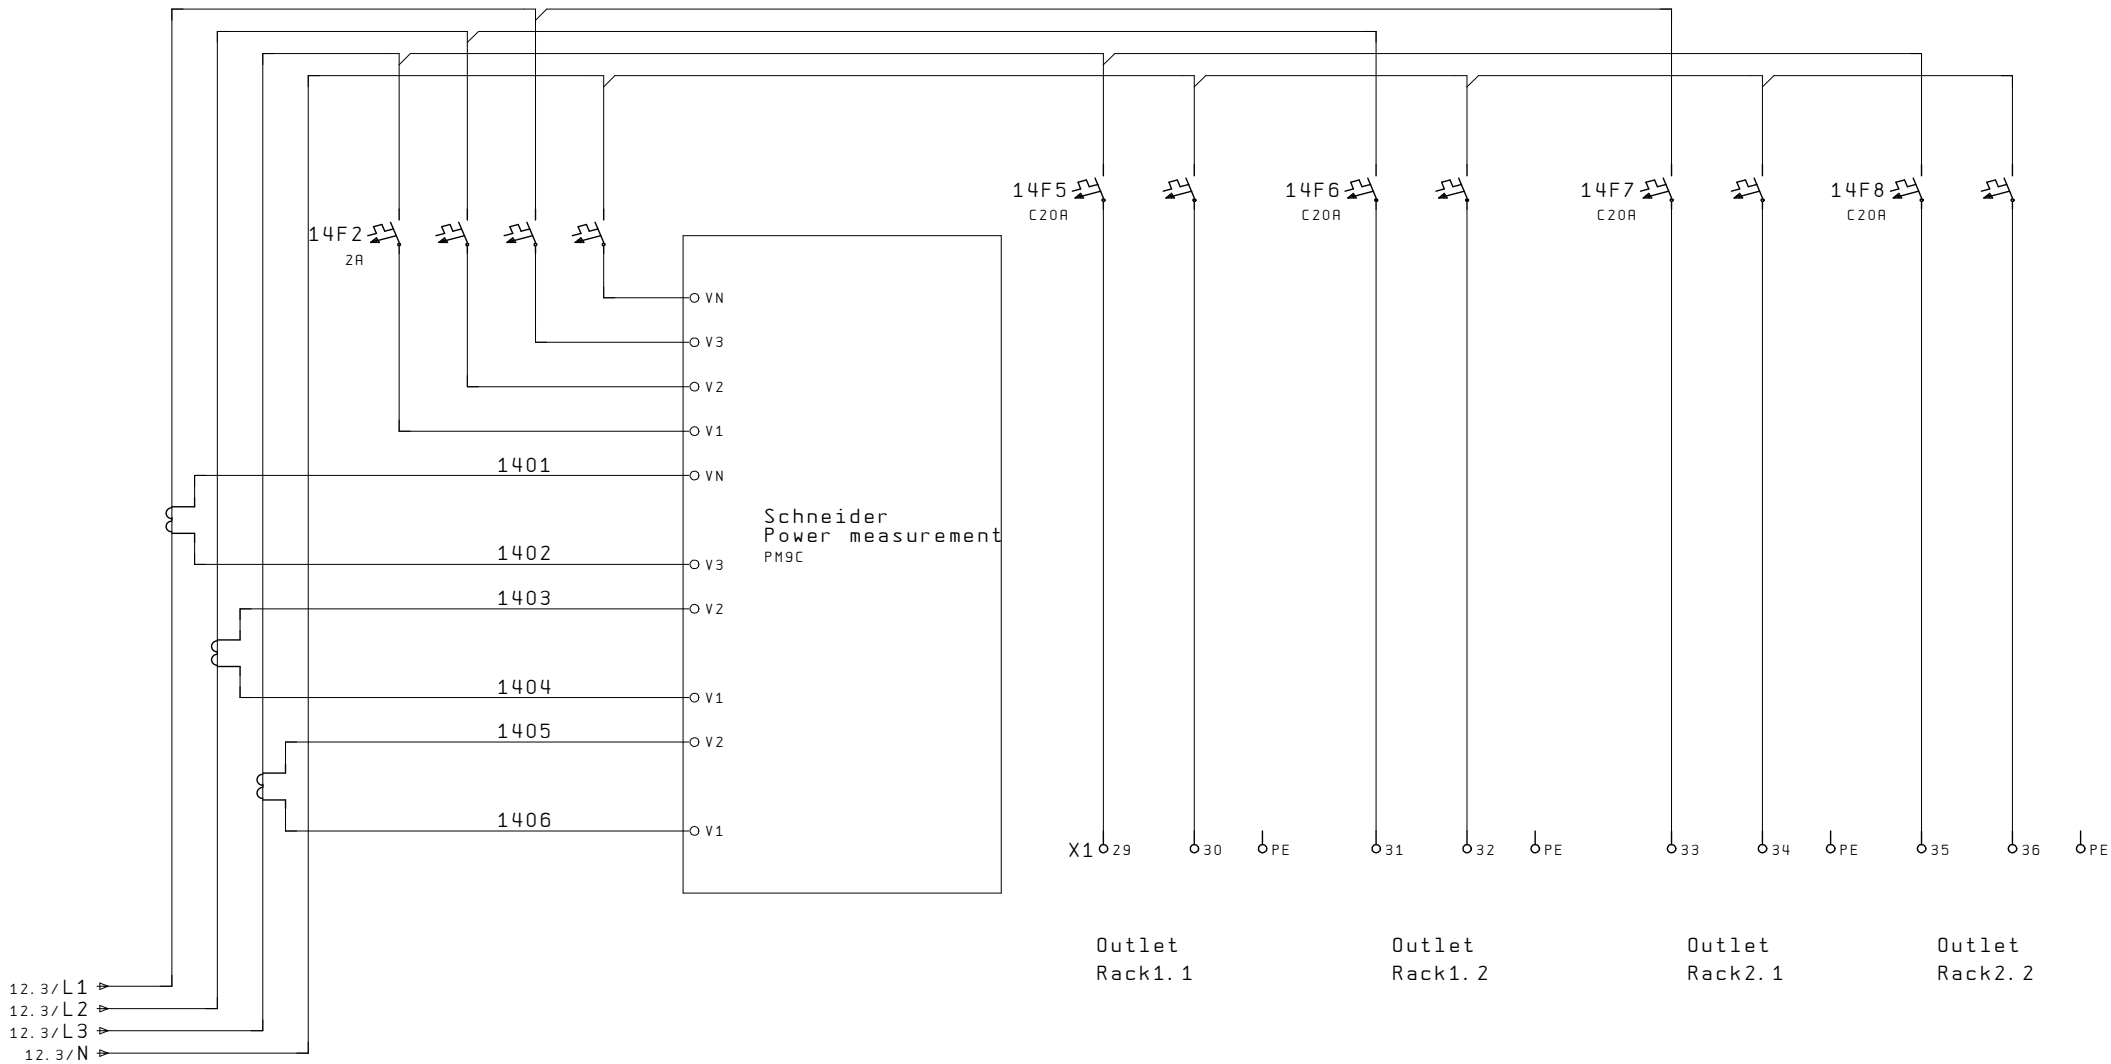

Dimensions off the wiring

6A	0.75mm ²
10A	1.5mm ²
20A	2.5mm ²
25A	4mm ²
40A	6mm ²
50A	10mm ²
63A	16mm ²
80A	25mm ²
100A	35mm ²

L1 /11.0
 L2 /11.0
 L3 /11.0
 N /11.0

Datum				KLANT: Belgacom		Power		RS08061		=	
Eng. LUC				CONTACT: Cantaert Paul		KVT				+	
Gez. 16. Jun. 2008										B1. 10	
Wijz.	Datum	Naam	Norm							16 B1.	

				KLANT: Belgacom		Power		RS08061			
				CONTACT: Cantaert Paul							
Datum				Eng. LUC							
Gez. 16. Jun. 2008											
Wijz.	Datum	Naam	Norm							B1.	11
										16 B1.	

Datum				KLANT: Belgacom		Fans		RS08061		=	
Eng. LUC				CONTACT: Cantaert Paul		KVT				+	
Gez. 16. Jun. 2008										B1. 12	
Wijz. Datum Naam Norm										16 Bl.	

				KLANT: Belgacom		Securitycircuit		RS08061			
				CONTACT: Canttaert Paul							
Datum											
Eng.				LUC							
Gez.				16. Jun. 2008						B1. 13	
Wijz.	Datum	Naam	Norm							16 B1.	

				KLANT: Belgacom		Outlets		RS08061			
				CONTACT: Cantaert Paul							
Datum				Eng. LUC							
Gez. 16. Jun. 2008										B1. 14	
Wijz.	Datum	Naam	Norm							16 B1.	