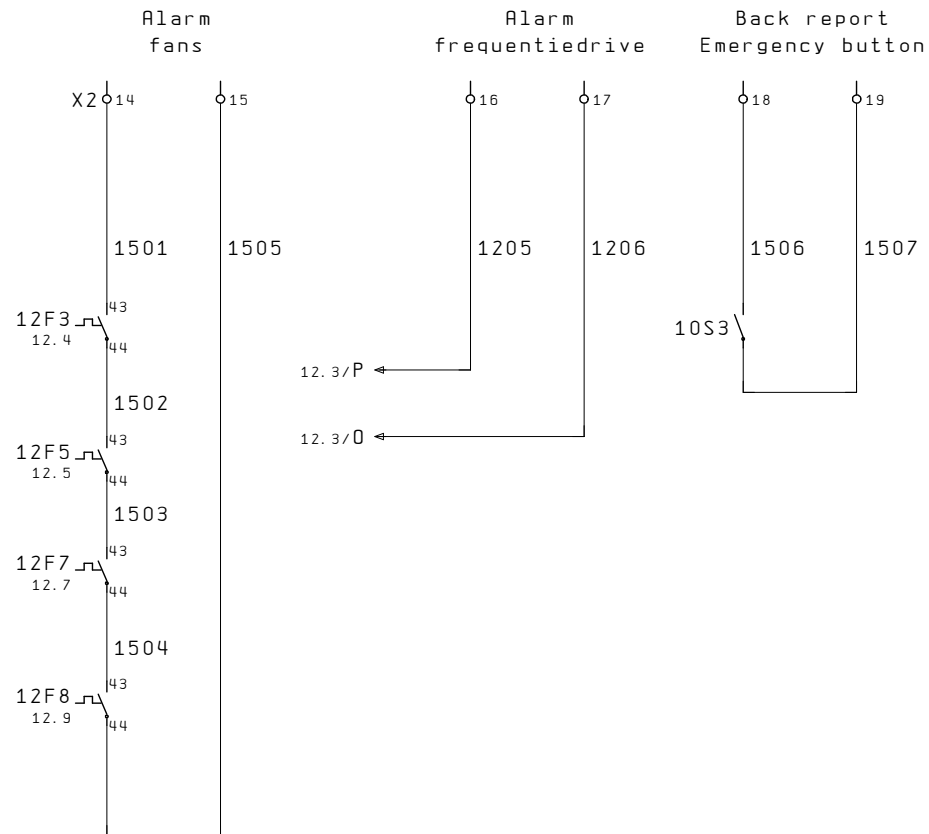

KLANT: Belgacom	Alarm		RS08061		=	
				CONTACT: Cantaert Paul					+	
Wijz.	Datum	Naam	Norm						B1.	15
								16 B1.